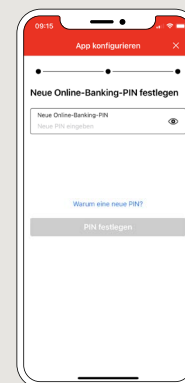

1. **6** Если Вы получили от нас данные для первоначального входа в интернет-банкинг, необходимо изменить указанный **PIN-код**. Затем подтвердите этот **PIN-код** повторным вводом.

Хорошо запомните этот PIN-код! Вам также нужен этот PIN-код для входа в учетную запись в приложении Sparkasse и на сайте www.sparkasse-opr.de.