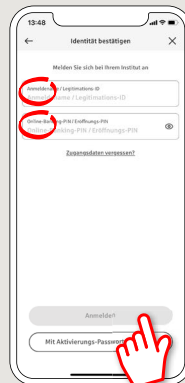

pushTAN: первоначальная настройка

www.sparkasse-opr.de/pushtan

 Sparkasse
Ostprignitz-Ruppin

Начните процесс регистрации, описанный ниже, только после того, как получите **письмо о регистрации** и Ваши **данные для входа** в интернет-банкинг (PIN-код для доступа и имя пользователя). Если Вы сменили предыдущую систему безопасности на технологию pushTAN, Ваши данные для входа останутся прежними. В противном случае Вы получите по почте отдельное письмо с PIN-кодом, содержащее Ваши новые данные для входа.

- 1** Скачайте приложение **S-pushTAN** на ваш смартфон.

- 2** Запустите приложение и нажмите „**Jetzt einrichten**“ → „**Registrierungsdaten erhalten**“ → „**Weiter**“ → „**Weiter**“ для разрешения получения сообщений Push.

- 3** На следующем этапе задайте пароль для приложения и подтвердите его повторным вводом.

Затем укажите, хотите ли Вы открывать приложение также с помощью **TouchID** или **FaceID**.

- 4** Разрешите приложению доступ к вашей камере, чтобы отсканировать **QR-код**, содержащийся в регистрационном письме.

- 5** На следующем этапе введите данные для входа в интернет-банкинг.

- 6** Если Вы получили от нас данные для первоначального входа в интернет-банкинг, необходимо изменить указанный **PIN-код**. Затем подтвердите этот **PIN-код** повторным вводом.