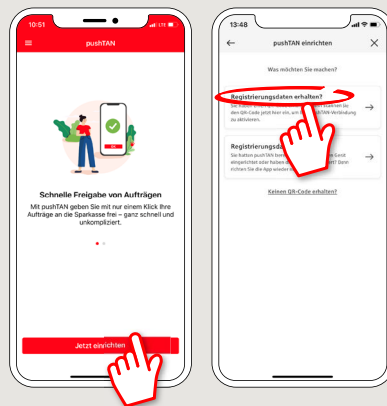

pushTAN: первоначальная настройка

www.sparkasse-opr.de/pushtan

 Sparkasse
Ostprignitz-Ruppin

Начните процесс регистрации, описанный ниже, только после того, как получите **письмо о регистрации** и Ваши **данные для входа** в интернет-банкинг (PIN-код для доступа и имя пользователя). Если Вы сменили предыдущую систему безопасности на технологию pushTAN, Ваши данные для входа останутся прежними. В противном случае Вы получите по почте отдельное письмо с PIN-кодом, содержащее Ваши новые данные для входа.

- 1** Скачайте приложение **S-pushTAN** на ваш смартфон.

- 2** Запустите приложение и нажмите „**Jetzt einrichten**“ → „**Registrierungsdaten erhalten**“ → „**Weiter**“ → „**Weiter**“ для разрешения получения сообщений Push.

- 3** На следующем этапе задайте пароль для приложения и подтвердите его повторным вводом.

Затем укажите, хотите ли Вы открывать приложение также с помощью **TouchID** или **FaceID**.

- 4** Разрешите приложению доступ к вашей камере, чтобы отсканировать **QR-код**, содержащийся в регистрационном письме.