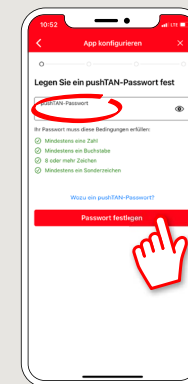

pushTAN: первоначальная настройка

www.sparkasse-opr.de/pushtan

 Sparkasse
Ostprignitz-Ruppin

Начните процесс регистрации, описанный ниже, только после того, как получите **письмо о регистрации** и Ваши **данные для входа** в интернет-банкинг (PIN-код для доступа и имя пользователя). Если Вы сменили предыдущую систему безопасности на технологию pushTAN, Ваши данные для входа останутся прежними. В противном случае Вы получите по почте отдельное письмо с PIN-кодом, содержащее Ваши новые данные для входа.

- 1** Скачайте приложение **S-pushTAN** на ваш смартфон.

- 2** Запустите приложение и нажмите „**Jetzt einrichten**“ → „**Registrierungsdaten erhalten**“ → „**Weiter**“ → „**Weiter**“ для разрешения получения сообщений Push.

- 3** На следующем этапе задайте пароль для приложения и подтвердите его повторным вводом.

Затем укажите, хотите ли Вы открывать приложение также с помощью **TouchID** или **FaceID**.

- 4** Разрешите приложению доступ к вашей камере, чтобы отсканировать **QR-код**, содержащийся в регистрационном письме.