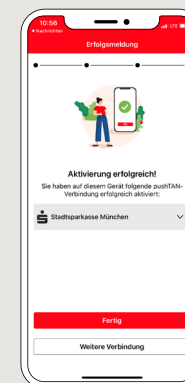

- 1** Скачайте приложение **S-pushTAN** на ваш смартфон.

- 2** Запустите приложение и нажмите „**Jetzt einrichten**“ → „**Registrierungsdaten erhalten**“ → „**Weiter**“ → „**Weiter**“ для разрешения получения сообщений Push.

- 3** На следующем этапе задайте пароль для приложения и подтвердите его повторным вводом.

Затем укажите, хотите ли Вы открывать приложение также с помощью **TouchID** или **FaceID**.

- 4** Разрешите приложению доступ к вашей камере, чтобы отсканировать **QR-код**, содержащийся в регистрационном письме.

- 5** На следующем этапе введите данные для входа в интернет-банкинг.

- 6** Если Вы получили от нас данные для первоначального входа в интернет-банкинг, необходимо изменить указанный **PIN-код**. Затем подтвердите этот **PIN-код** повторным вводом.

Хорошо запомните этот PIN-код! Вам также нужен этот PIN-код для входа в учетную запись в приложении Sparkasse и на сайте www.sparkasse-opr.de.

- 7** Ваше соединение **pushTAN** успешно установлено!

DO YOU HAVE ANY QUESTIONS? WE WOULD BE HAPPY TO HELP YOU.