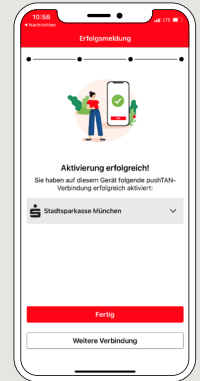

1 S-pushTAN uygulamasını akıllı telefonunuza yükleyiniz.

2 Uygulamayı başlatın ve “**Jetzt einrichten**” → seçeneğini tıklayınız. “**Registrierungsdaten erhalten?**” → Push-haberlerinin gönderilmesine izin vermek için “**Weiter**” → “**Weiter**” a basınız.

3 Bir sonraki adımda uygulama için şifre veriniz ve bunu şifreyi tekrar girerek onaylayınız.

Ardından, uygulamayı alternatif olarak **TouchID** veya **FaceID** ile de açmak isteyip istemediğinizi yazınız.

4 Kayıt mektubundaki karekodun taranması için kameraınıza erişmesi için uygulamaya izin veriniz.

5 Bir sonraki adımda internet bankacılığı için giriş verilerinizi kaydediniz.

6 Eğer bizden internet bankacılığı için ilk giriş verilerini aldıysanız, bildirilen PIN'in artık değiştirilmesi gerekir. Bu PIN'i tekrar girerek onaylayınız.

Bu PIN'i iyi saklayınız! Bu PIN'e, “Sparkasse” uygulaması ve www.sparkasse-opr.de üzerinden oturum açmak için de ihtiyaç duyacaksınız.

7 pushTAN bağlantınız şimdi başıyla kurulmuştur!

DO YOU HAVE ANY QUESTIONS? WE WOULD BE HAPPY TO HELP YOU.