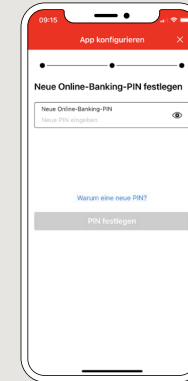

1 S-pushTAN uygulamasını akıllı telefonunuza yükleyiniz.

2 Uygulamayı başlatın ve “**Jetzt einrichten**” → seçeneğini tıklayınız. “**Registrierungsdaten erhalten?**” → Push-haberlerinin gönderilmesine izin vermek için “**Weiter**” → “**Weiter**” a basınız.

3 Bir sonraki adımda uygulama için şifre veriniz ve bunu şifreyi tekrar girerek onaylayınız.

Ardından, uygulamayı alternatif olarak **TouchID** veya **FaceID** ile de açmak isteyip istemediğinizi yazınız.

4 Kayıt mektubundaki karekodun taranması için kameraınıza erişmesi için uygulamaya izin veriniz.

5 Bir sonraki adımda internet bankacılığı için giriş verilerinizi kaydediniz.

6 Eğer bizden internet bankacılığı için ilk giriş verilerini aldıysanız, bildirilen PIN'in artık değiştirilmesi gerekir. Bu PIN'i tekrar girerek onaylayınız.

Bu PIN'i iyi saklayınız! Bu PIN'e, “Sparkasse” uygulaması ve www.sparkasse-opr.de üzerinden oturum açmak için de ihtiyaç duyacaksınız.

7 pushTAN bağlantınız şimdi başıyla kurulmuştur!

DO YOU HAVE ANY QUESTIONS? WE WOULD BE HAPPY TO HELP YOU.