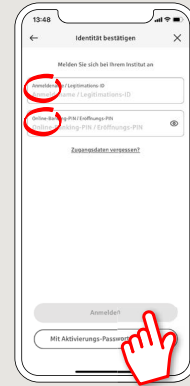

pushTAN: İlkurulum

www.sparkasse-opr.de/pushtan

 Sparkasse
Ostprignitz-Ruppin

Aşağıda tarif edilen kayıt işlemine ancak **kayıt mektubu** ve internet bankacılığı için **erişim bilgileriniz** (açılış PIN'i ve kaydedilecek isim) elinize geçtikten sonra başlayınız. Şimdiye kadarki uygulamayı pushTAN olarak değiştirdiyseniz, kullandığımız erişim verilerinizi saklayınız. Aksi takdirde size ayrıca yeni erişim verilerinizi içeren bir PIN mektubu gönderilir.

1 S-pushTAN uygulamasını akıllı telefonunuza yükleyiniz.

2 Uygulamayı başlatın ve “**Jetzt einrichten**” → seçeneğini tıklayınız. “**Registrierungsdaten erhalten?**” → Push-haberlerinin gönderilmesine izin vermek için “**Weiter**” → “**Weiter**” a basınız.

3 Bir sonraki adımda uygulama için şifre veriniz ve bunu şifreyi tekrar girerek onaylayınız.

Ardından, uygulamayı alternatif olarak **TouchID** veya **FaceID** ile de açmak isteyip istemediğinizi yazınız.

4 Kayıt mektubundaki karekodun taranması için kameraınıza erişmesi için uygulamaya izin veriniz.

5 Bir sonraki adımda internet bankacılığı için giriş verilerinizi kaydediniz.

6 Eğer bizden internet bankacılığı için ilk giriş verilerini aldıysanız, bildirilen PIN'in artık değiştirilmesi gerekir. Bu PIN'i tekrar girerek onaylayınız.