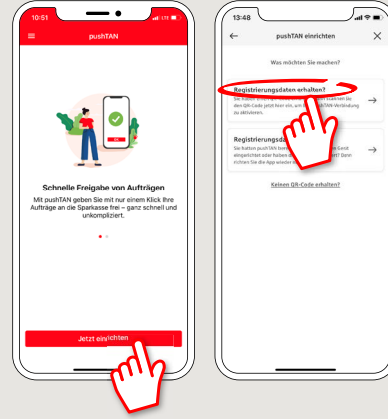

pushTAN: İlkurulum

www.sparkasse-opr.de/pushtan

 Sparkasse
Ostprignitz-Ruppin

Aşağıda tarif edilen kayıt işlemine ancak **kayıt mektubu** ve internet bankacılığı için **erişim bilgileriniz** (açılış PIN'i ve kaydedilecek isim) elinize geçtikten sonra başlayınız. Şimdiye kadarki uygulamayı pushTAN olarak değiştirdiyseniz, kullandığımız erişim verilerinizi saklayınız. Aksi takdirde size ayrıca yeni erişim verilerinizi içeren bir PIN mektubu gönderilir.

1 S-pushTAN uygulamasını akıllı telefonunuza yükleyiniz.

2 Uygulamayı başlatın ve “**Jetzt einrichten**” → seçeneğini tıklayınız. “**Registrierungsdaten erhalten?**” → Push-haberlerinin gönderilmesine izin vermek için “**Weiter**” → “**Weiter**” a basınız.

3 Bir sonraki adımda uygulama için şifre veriniz ve bunu şifreyi tekrar girerek onaylayınız.

Ardından, uygulamayı alternatif olarak **TouchID** veya **FaceID** ile de açmak isteyip istemediğinizi yazınız.