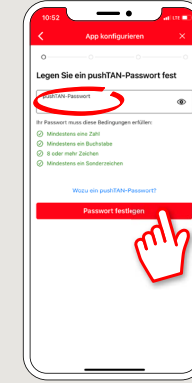

pushTAN: İlkurulum

www.sparkasse-opr.de/pushtan

 Sparkasse
Ostprignitz-Ruppin

Aşağıda tarif edilen kayıt işlemine ancak **kayıt mektubu** ve internet bankacılığı için **erişim bilgileriniz** (açılış PIN'i ve kaydedilecek isim) elinize geçtikten sonra başlayınız. Şimdiye kadarki uygulamayı pushTAN olarak değiştirdiyseniz, kullandığımız erişim verilerinizi saklayınız. Aksi takdirde size ayrıca yeni erişim verilerinizi içeren bir PIN mektubu gönderilir.

1 S-pushTAN uygulamasını akıllı telefonunuza yükleyiniz.

2 Uygulamayı başlatın ve “**Jetzt einrichten**” → seçeneğini tıklayınız. “**Registrierungsdaten erhalten?**” → Push-haberlerinin gönderilmesine izin vermek için “**Weiter**” → “**Weiter**” a basınız.

3 Bir sonraki adımda uygulama için şifre veriniz ve bunu şifreyi tekrar girerek onaylayınız.

Ardından, uygulamayı alternatif olarak **TouchID** veya **FaceID** ile de açmak isteyip istemediğinizi yazınız.

4 Kayıt mektubundaki karekodun taranması için kameraınıza erişmesi için uygulamaya izin veriniz.

5 Bir sonraki adımda internet bankacılığı için giriş verilerinizi kaydediniz.

6 Eğer bizden internet bankacılığı için ilk giriş verilerini aldıysanız, bildirilen PIN'in artık değiştirilmesi gerekir. Bu PIN'i tekrar girerek onaylayınız.